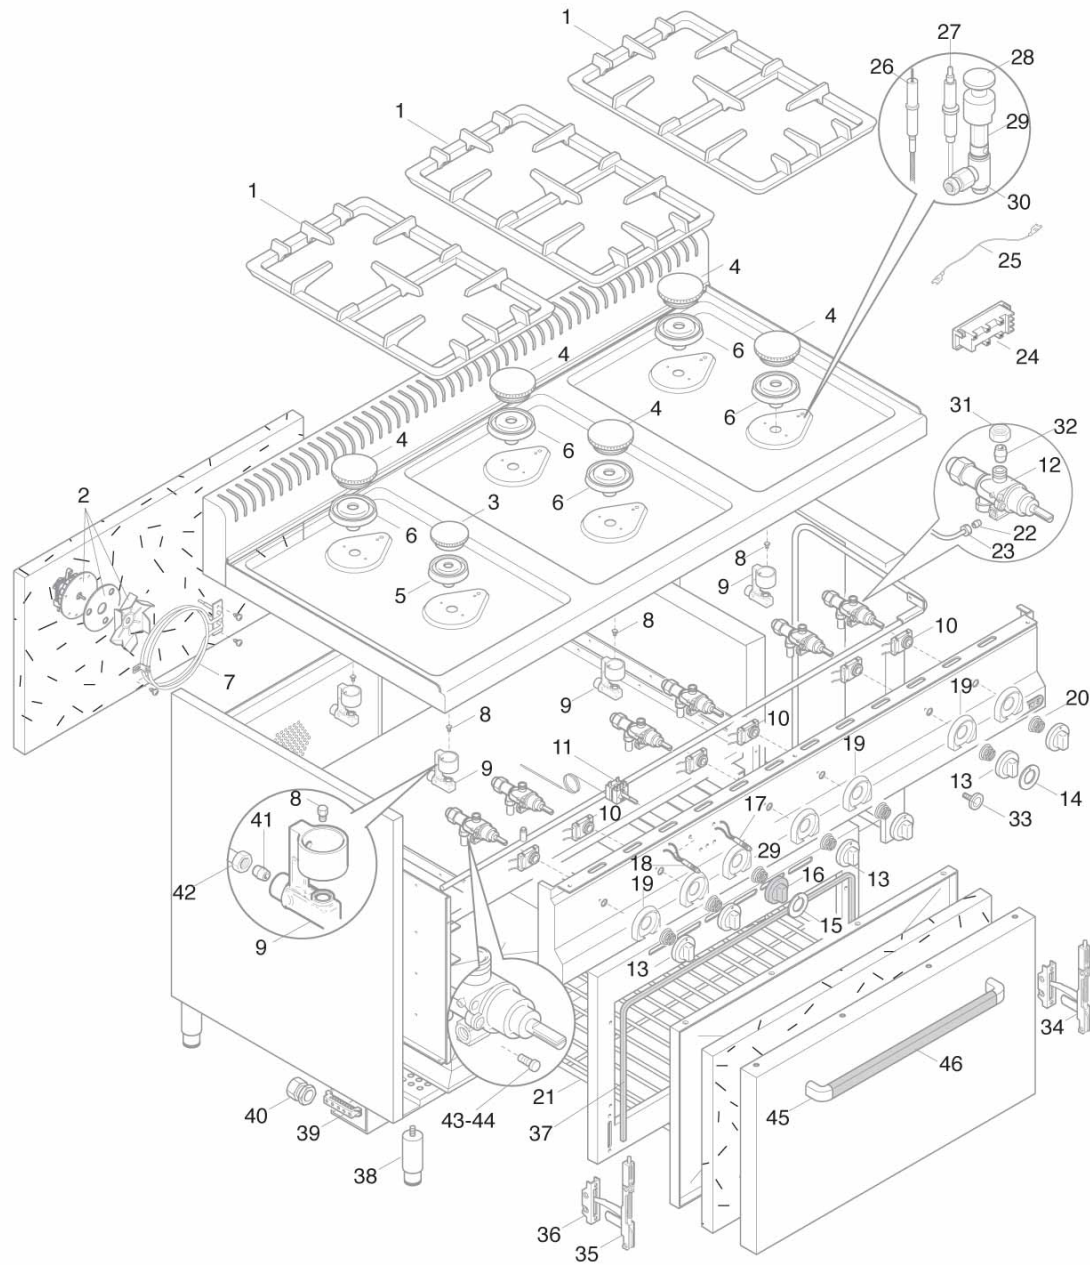

G7F6PW+FE1

G7F6PW+FE1

Pos. Item	Codice Code	Descrizione	Item Description	Designation articles	Artikelbeschreibung	Decripción artículos	N° pezzi - No. pieces				
1	31856700	Griglia smaltata rough e	enamelled grill rough ev	Grille ÉmailÉe rough ev	Emaillierter rost rough ev	Parrilla esmaltada rough ev					3
2	23117700	Motoventilatore 230v 50/60 hz.	Electric fan 230v 50/60 hz.	Motoventilateur 230v 50/60 hz.	Motorventilator 230v 50/60 hz.	Motoventilador 230v 50/60 hz.					1
3	31283300	Spartifiamma r. cuc.'pw' s.700	Spartifiamma r. cuc.'pw' s.700	Spartifiamma r. cuc.'pw' s.700	Spartifiamma r. cuc.'pw' s.700	Spartifiamma r. cuc.'pw' s.700					1
4	31283600	Spartifiamma u.r. cuc.'pw' s.7	Spartifiamma u.r. cuc.'pw' s.7	Spartifiamma u.r. cuc.'pw' s.7	Spartifiamma u.r. cuc.'pw' s.7	Spartifiamma u.r. cuc.'pw' s.7					5
5	31283200	+corpo bruc. r. cuc.'pw' s.700	+corpo bruc. r. cuc.'pw' s.700	+corpo bruc. r. cuc.'pw' s.700	+corpo bruc. r. cuc.'pw' s.700	+corpo bruc. r. cuc.'pw' s.700					1
6	31283500	+corpo bruc. u.r. cuc.'pw' s.7	+corpo bruc. u.r. cuc.'pw' s.7	+corpo bruc. u.r. cuc.'pw' s.7	+corpo bruc. u.r. cuc.'pw' s.7	+corpo bruc. u.r. cuc.'pw' s.7					5
7	23020500	Resist. tonda 3300w-240v (fe1)	Round heating element 3300w-24	Resistance ronde 3300w-240v (f	Runde widerstand 3300w-240v (f	Resistencia redonda 3300w-240v					1
8	40000000	Ugello: indicare modello e tip	Injector: specify model and ga	Gliceur: specifier modele et g	Duese: modell und gas-typ zeig	Tobera: precisar modelo y tipo					1
9	32328000	Portaugello cuc.'pw' s.700	Portaugello cuc.'pw' s.700	Portaugello cuc.'pw' s.700	Portaugello cuc.'pw' s.700	Portaugello cuc.'pw' s.700					6
10	00000000	Ricambio mancante	-----	-----	-----	-----					-
11	22051000	Commutatore bip. fe1/krv	Selector fe1/krv	Commutateur fe1/krv	Umschalter fe1/krv	Conmutador fe1/krv					1
11A	23063600	Termostato 300° c. fe2/1modif	300° c thermostat	Thermostat 300° c	Thermostat 300° c	Termostato 300° c					1
12	31273700	Rubinetto pel21s;9x1;bypas100	Cock pel 21/s	Robinet pel 21/s	Hahn pel 21/s	Llave pel 21/s					6
13	35877100	Manopola rossa p. 8x6,5 a 180°	Red knob p. 8x6,5 a 180°ral300	Manette rouge p. 8x6,5 a 180°	Drehknopf p. 8x6,5 a 180°ral30	Mando rojo p. 8x6,5 a 180°ral3					6
14	31952200	Serig.rossa manop.gas plg-cpg-	Red gas knob serigraphy	Serigraphie rouge manette	Rote drehknopfserigraphie	Serigrafia roja mando					6
15	31953500	Serig.rossa manop.frytop/forno	Knob serigraphy	Serigraphie manette	Drehknopfserigraphie	Serigrafia mando					1
16	35877600	Man. rossa p.6x4,6 a 180°ral30	Red knob p. p.6x4,6 a 180°ral3	Manette rouge p.6x4,6 a 180°ra	Drehknopf p.6x4,6 a 180°ral300	Mando rojo p.6x4,6 a 180°ral30					1
17	30168800	Spia verde 230v d.10mmt150Ø	Green lamp 230v	Temoin lumineux vert 230v	Grune kontrollampe 230v	Piloto verde 230v					1
18	30168500	Spia arancio 230v d.10mmt150Ø	Orange lamp 230v	Temoin lumineux orange 230v	Orange kontrollampe 230v	Piloto naranja 230v					1
19	35954800	Sottomanopola rossa attr.gas	Red sub-knob gas equipment	Sous-manette rouge equip.gas	Rote unterknopf gaseinricht.	Sub-mando rojo equipos gas					6
19A	35954900	Sottomanopola rossa attr. el.	Sottomanopola rossa attr. el.	Sottomanopola rossa attr. el.	Sottomanopola rossa attr. el.	Sottomanopola rossa attr. el.					1
20	35880200	Molla sottomanopola	Spring for sub-knob	Ressort sous-manette	Unterknopf feder	Muelle sub-mando					6
21	24848700	Grc 60/40 griglia pasticceria	Grill pastry	Grille patisserie	Rost konditorei	Parrilla pasteleria					1
22	31777700	Bicono d. 4 per rubinetto 21s	Double cone for tap 21s	Bicone pour robinet 21s	Doppelkegel fur hahn 21s	Doble cono para llave de paso					6
23	31924700	Raccordo per tubo diam. 4 mm	Pipe fitting Ø4 mm	Raccord pour tuyau Ø4 mm	Anschluss fur rohr Ø4 mm	Racor para tubo Ø4 mm					6
24	00000000	Ricambio mancante	-----	-----	-----	-----					-
25	00000000	Ricambio mancante	-----	-----	-----	-----					-
26	00000000	Ricambio mancante	-----	-----	-----	-----					-
27	31288300	Termocoppia 600mm cuc.'pw' s.7	Termocoppia 600mm cuc.'pw' s.7	Termocoppia 600mm cuc.'pw' s.7	Termocoppia 600mm cuc.'pw' s.7	Termocoppia 600mm cuc.'pw' s.7					6
28	24292000	Cappello pilota cuc.'pw' s.700	Cappello pilota cuc.'pw' s.700	Cappello pilota cuc.'pw' s.700	Cappello pilota cuc.'pw' s.700	Cappello pilota cuc.'pw' s.700					6
29	22993700	Venturi pilota cuc.'pw' s.700	Venturi pilota cuc.'pw' s.700	Venturi pilota cuc.'pw' s.700	Venturi pilota cuc.'pw' s.700	Venturi pilota cuc.'pw' s.700					6
30	24291600	Corpo pilota cuc.'pw' s.700 sp	Corpo pilota cuc.'pw' s.700 sp	Corpo pilota cuc.'pw' s.700 sp	Corpo pilota cuc.'pw' s.700 sp	Corpo pilota cuc.'pw' s.700 sp					6
31	32811800	Dado d. 10-m 16 gl/lx-plg-cpg	Nut d. 10-m 16 gl/lx-plg-cpg	Ecrou d. 10-m 16 gl/lx-plg-cpg	Mutter d. 10-m 16 gl/lx-plg-cp	Tuerca d. 10-m 16 gl/lx-plg-cp					12
32	32777300	Bic.ottone d.10	Double cone d.10	Bicone d.10	Doppelkegel d.10	Doble cono d.10					12
33	32583800	Chiusura magnetica	Magnetic closure	Fermeture magnetique	Magnetverschluss	Cierre magnetico					-
34	22608100	Cerniera dx x fe1/fg1 fcd8-fsd	Right hinge	Charniere droite	Scharnier rechts	Bisagra derecha					1
35	22607800	Cerniera sx x fe1/fg1 fcd8-fsd	Left hinge	Charniere gauche	Scharnier links	Bisagra izquierda					1
36	22608200	Cern.fissa portarullino fe1fg1	Fixed hinge	Charniere fixe	Festes scharnier	Bisagra fija					2
37	22594200	Guarnizione forno fg1-fe1 700/	Oven seal fg1-fe1 700/900	Joint four fg1-fe1 700/900	Dichtung backofen fg1-fe1 700/	Empaquetadura horno fg1-fe1 70					1
38	24684200	Piedino inox 1 1/2 h-125/175	Foot 1 1/2 h-125/175	Pied 1 1/2 h-125/175	Fuss 1 1/2 h-125/175	Pata 1 1/2 h-125/175					4